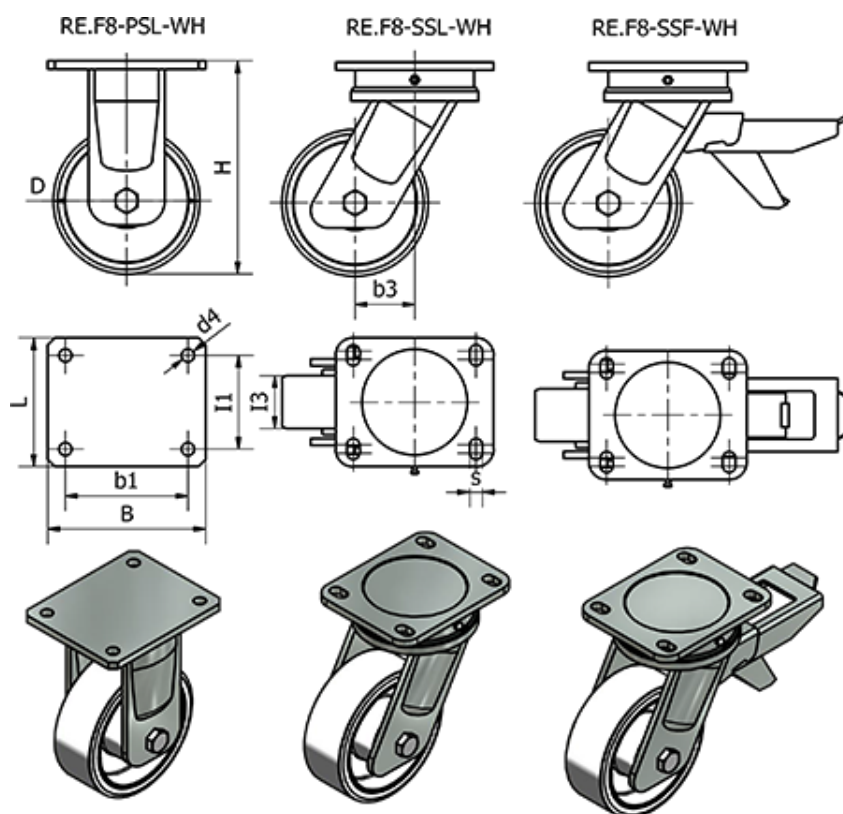

Varenummer: 2314449482
 Beskrivelse: E+G kunststof hjul
 RE.F8-150-PSL-WH - Fast konsol i Galvaniseret stål

Mål

B	= 135	I3	= 45
b1	= 105	Kode	= 449482
b3	= 60	L	= 110
D	= 150	R	= 157
d4	= 11	Rullemodstand (N)	= 4550
Dynamisk belastning (N)	= 7500	s	=
H	= 210	Type	= RE.F8-150-PSL-WH
I1	= 80	Vægt (g)	= 3740